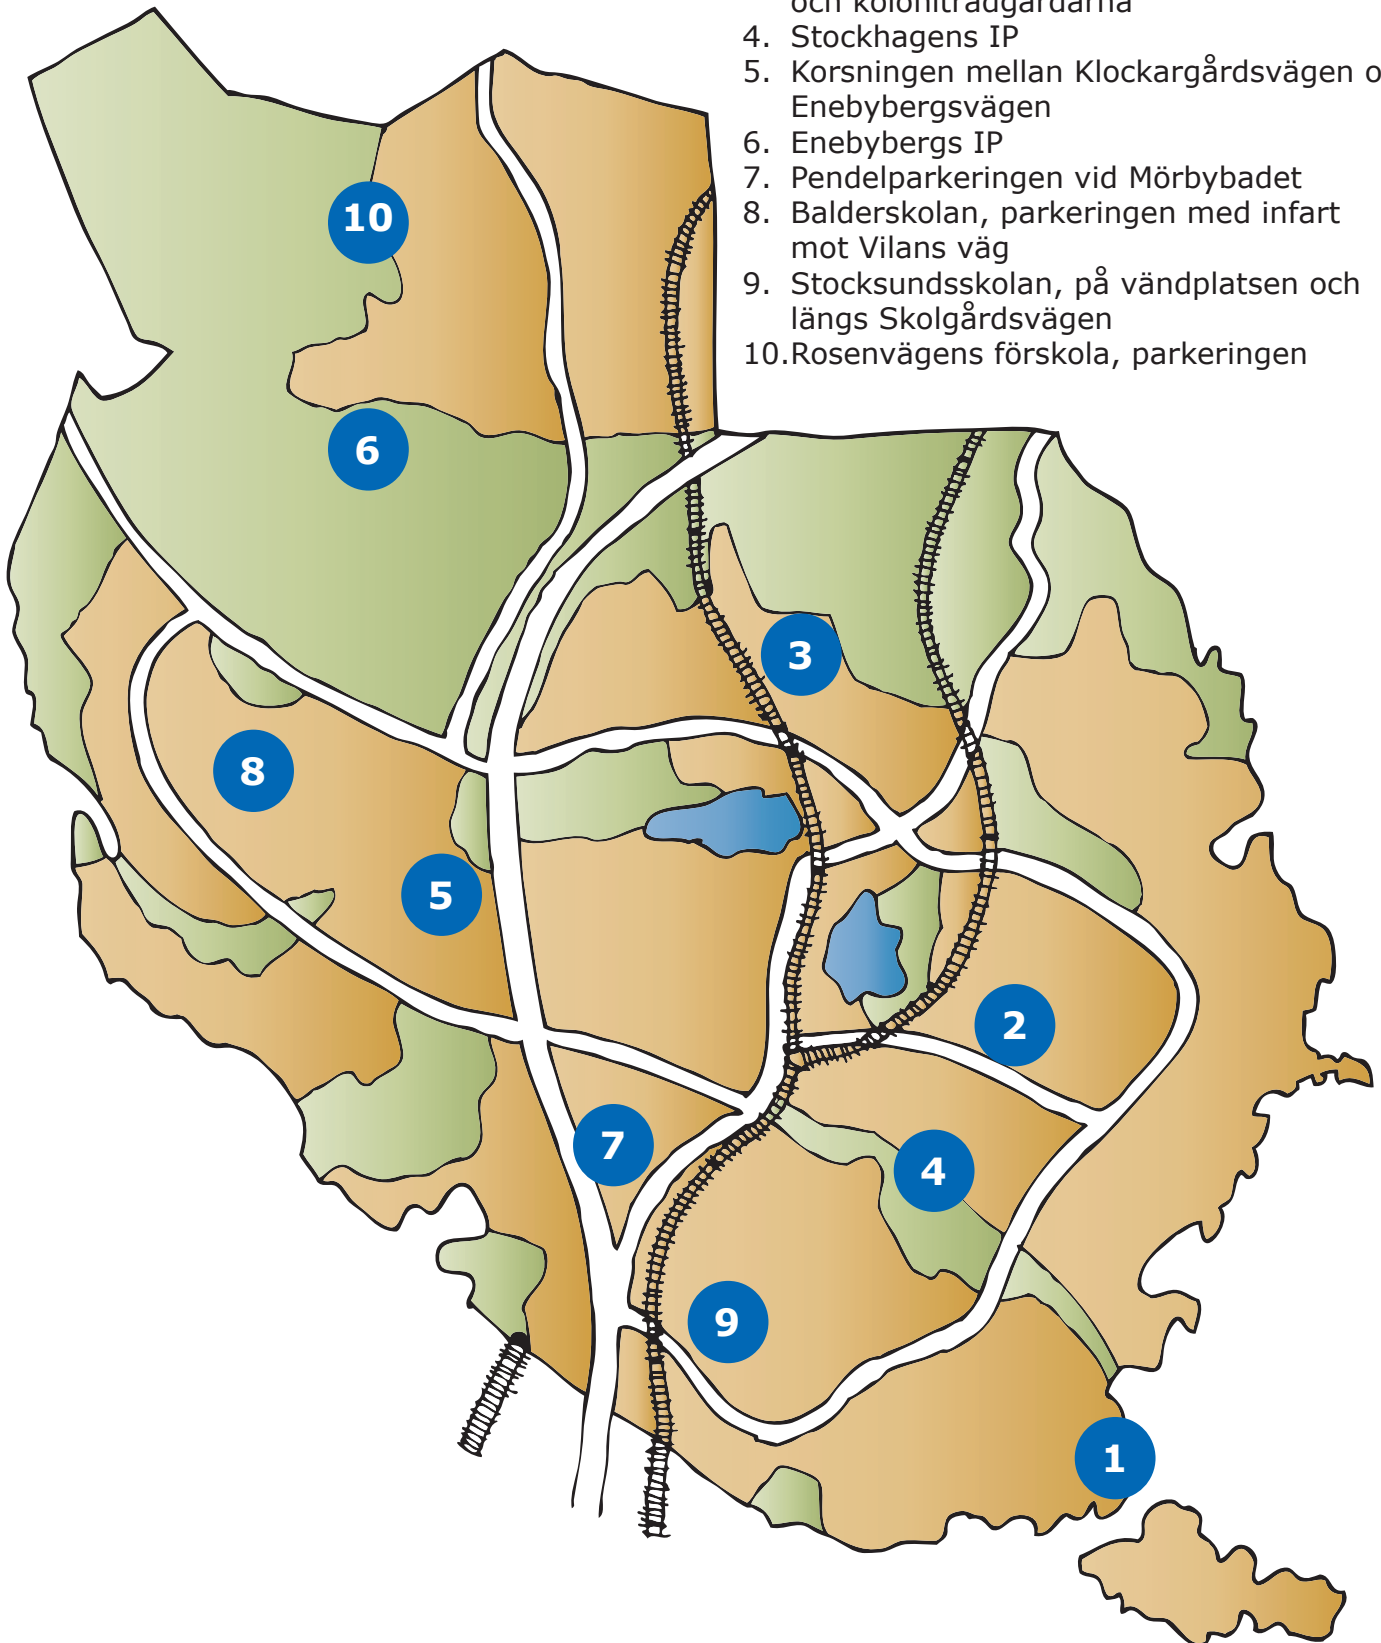

Här stannar mobila återvinningscentralen

1. Långängsstrand 9, vid Käppalatunneln
2. Vasaskolan, varumottagningen
3. Grusplanen mellan Lillkalmarvägen och koloniträdgårdarna
4. Stockhagens IP
5. Korsningen mellan Klockargårdsvägen och Enebybergsvägen
6. Enebybergs IP
7. Pendelparkeringen vid Mörbybadet
8. Balderskolan, parkeringen med infart mot Vilans väg
9. Stocksundsskolan, på vändplatsen och längs Skolgårdsvägen
10. Rosenvägens förskola, parkeringen

DANDERYDS
KOMMUN