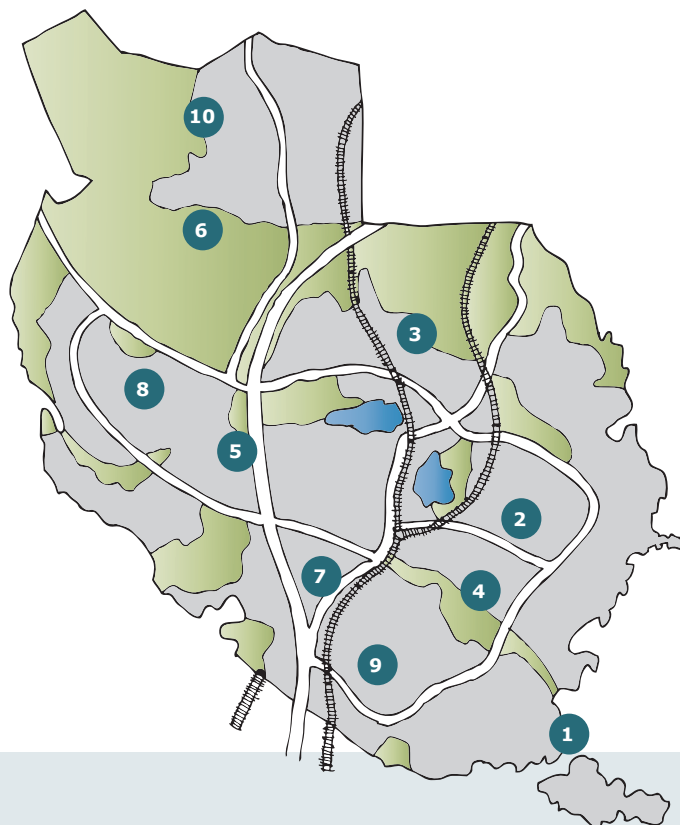

Prenumerera på
vårt nyhetsbrev!

ANMÄL DIN MEJLADRESS
PÅ DANDERYD.SE/MAVC

DEN ENDA SKRÄPPOST DU VILL HA!

1. Långängsstrand 9, vid Käppalattunneln
2. Vasaskolan, varumottagningen
3. Grusplanen mellan Lillkalmarvägen och koloniträdgårdarna
4. Stockhagens IP
5. Korsningen mellan Klockargårdsvägen och Enebybergsvägen
6. Enebybergs IP
7. Pendelparkeringen vid Mörbybadet
8. Balderskolan, parkeringen med infart mot Vilans väg
9. Stocksundsskolan, på vändplatsen och längs Skolgårdsvägen
10. Rosenvägens förskola, parkeringen

VÄLKOMMEN TILL DEN **Mobila återvinningscentralen!**

Den mobila återvinningscentralen besöker kommunen på utsedda onsdagar och söndagar. Den är till för dig som har mindre mängder avfall att lämna till återvinning och inte kan ta dig till en vanlig återvinningscentral. Den mobila återvinningscentralen är bemannad med personal från SÖRAB som kan svara på frågor om sortering av avfall.

MYCKET AVFALL?

Har du stora mängder avfall eller släpkärra hänvisar vi dig till en vanlig återvinningscentral istället, förslagsvis de närmaste som är Hagby Återvinningscentral i Täby eller Stockby Returpark på Lidingö. För att inte riskera att el-avfallsbehållarna blir fulla av några få stora elprylar gäller storleksbegränsning motsvarande en mikrovågsugn fr o m 2021.

* Platsen kan komma att ändras med kort varsel. Gå alltid in på www.danderyd.se/MAVC innan varje körning. Här kan du även beställa kommunens digitala kundblad för att få information om den mobila återvinningscentralen och andra avfallsfrågor.