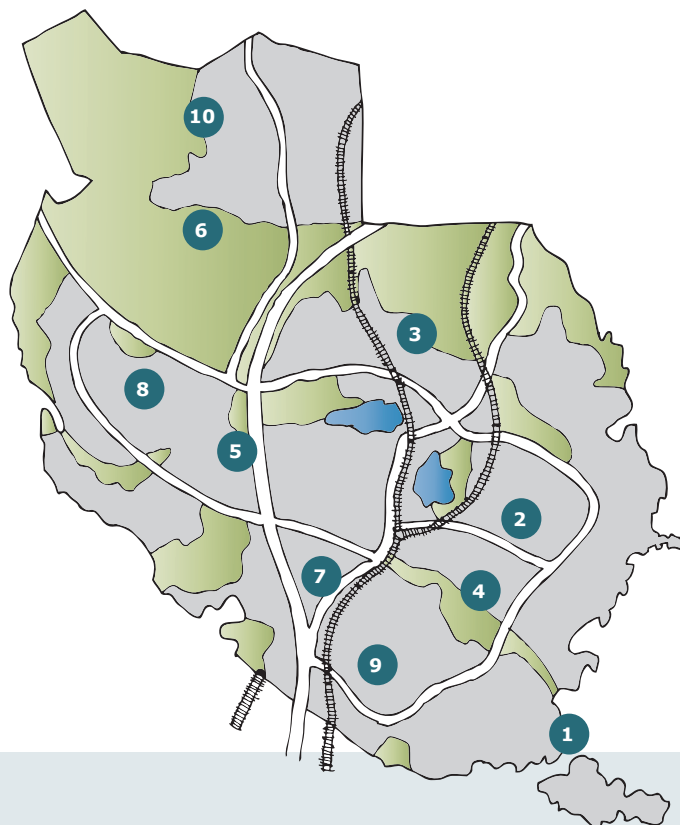

Prenumerera på
vårt nyhetsbrev!

ANMÅL DIN MEJLADRESS
PÅ DANDERYD.SE/MAVC

DEN ENDA SKRÄPPOST DU VILL HA!

1. Långängsstrand 9, vid Käppalattunneln
2. Vasaskolan, varumottagningen
3. Grusplanen mellan Lillkalmavägen och koloniträdgårdarna
4. Stockhagens IP
5. Korsningen mellan Klockargårdsvägen och Enebybergsvägen
6. Enebybergs IP
7. Pendelparkeringen vid Mörbybadet
8. Balderskolan, parkeringen med infart mot Vilans väg
9. Stocksundsskolan, på vändplatsen och längs Skolgårdsvägen
10. Rosenvägens förskola, parkeringen

VÄLKOMMEN TILL DEN Mobila återvinningscentralen!

Den mobila återvinningscentralen besöker kommunen på utsedda onsdagar och söndagar. Den är till för dig som har mindre mängder avfall att lämna till återvinning och inte kan ta dig till en vanlig återvinningscentral. Den mobila återvinningscentralen är bemannad med personal från SÖRAB som kan svara på frågor om sortering av avfall.

MYCKET AVFALL?

Har du stora mängder avfall eller släpkärra hänvisar vi dig till en vanlig återvinningscentral istället, förslagsvis de närmaste som är Hagby Återvinningscentral i Täby eller Stockby Returpark på Lidingö. För att inte riskera att el-avfallsbehållarna blir fulla av några få stora elprylar gäller storleksbegränsning motsvarande en mikrovågsugn fr o m 2021.

* Platsen kan komma att ändras med kort varsel. Gå alltid in på www.danderyd.se/MAVC innan varje körning.