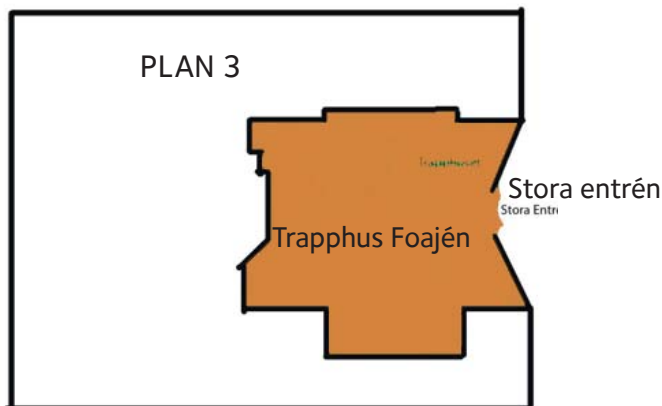

Planskiss över de olika våningsplanen i Tibble kyrka

PLAN 2

PLAN 3

PLAN 4

TÄBY KULTURFESTIVAL anordnas av: Arton Voices, Brunnsoktetten, Dansskolan Sway, Guld i mund, Jazzklubb Nordost (JANO), Karby gård, Karby Trubadurer, Kviltföreningen Runtäcket, Kulturskolor i Täby, Musikhuset, Näsbyrarks Squardanceklubb, Roslagsmålarna, Täby församling med Tibble kyrkokörer, Barnrytmik, Prata-svenska-café, Täby Spelmansgille, Täby Folkdansgille, Täby Konsthantverkare, Täby Konstnärer, Täby konstvänner, Täby Slöjdgille, Täby Symfoniorkester, Täby Toner och Täby Vikinga Skeppslag, med stöd av Täby kommun.