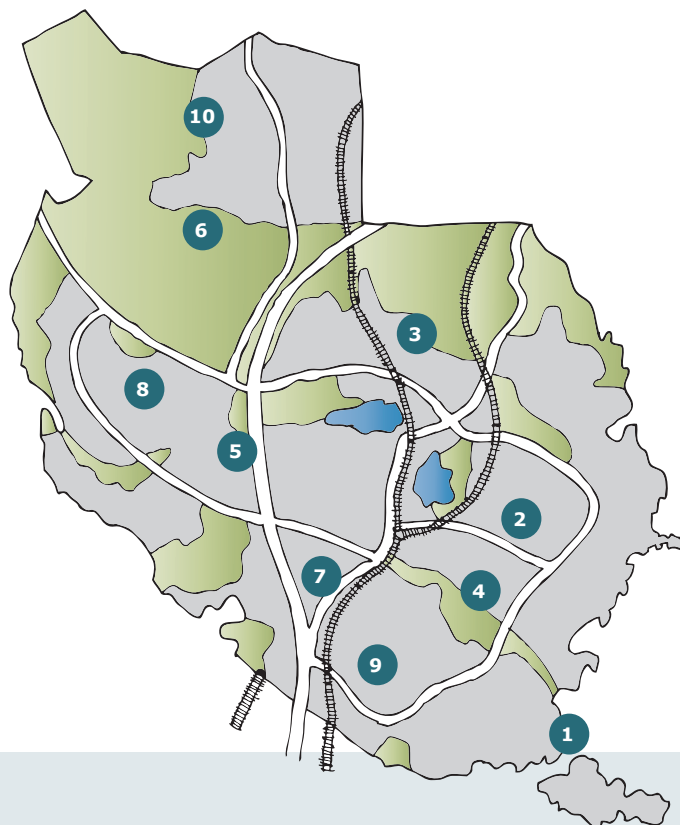

Prenumerera på  
vårt nyhetsbrev!

ANMÄL DIN MEJLADRESS  
PÅ [DANDERYD.SE/MAVC](mailto:DANDERYD.SE/MAVC)

DEN ENDA SKRÄPPOST DU VILL HA!

1. Långängsstrand 9, vid Käppalattunneln
2. Vasaskolan, varumottagningen
3. Grusplanen mellan Lillkalmarvägen och koloniträdgårdarna
4. Stockhagens IP
5. Korsningen mellan Klockargårdsvägen och Enebybergsvägen
6. Enebybergs IP
7. Pendelparkeringen vid Mörbybadet
8. Balderskolan, parkeringen med infart mot Vilans väg
9. Stocksundsskolan, på vändplatsen och längs Skolgårdsvägen
10. Rosenvägens förskola, parkeringen

## VÄLKOMMEN TILL DEN **Mobila återvinningscentralen!**

Den mobila återvinningscentralen besöker kommunen på utsedda onsdagar och söndagar. Den är till för dig som har mindre mängder avfall att lämna till återvinning och inte kan ta dig till en vanlig återvinningscentral. Den mobila återvinningscentralen är bemannad med personal från SÖRAB som kan svara på frågor om sortering av avfall.

### MYCKET AVFALL?

Har du stora mängder avfall eller släpkärra hänvisar vi dig till en vanlig återvinningscentral istället, förslagsvis de närmaste som är Hagby Återvinningscentral i Täby eller Stockby Returpark på Lidingö. För att inte riskera att el-avfallsbehållarna blir fulla av några få stora elprylar gäller storleksbegränsning motsvarande en mikrovågsugn från och med 2021.

\* Platsen kan komma att ändras med kort varsel. Gå alltid in på [www.danderyd.se/MAVC](http://www.danderyd.se/MAVC) innan varje körning. Här kan du även beställa kommunens digitala kundblad för att få information om den mobila återvinningscentralen och andra avfallsfrågor.